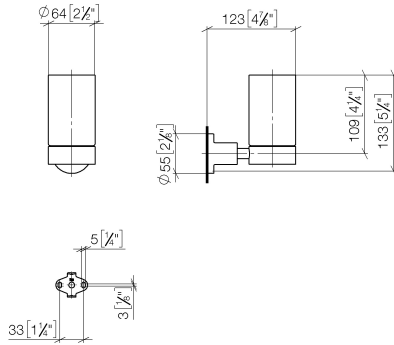

83 400 892

- coupe en cristal, mat
- largeur 65 mm
- hauteur 125 mm
- rosace Ø 55 mm
- saillie 123 mm

Accessoires recommandés

Verre mat -

08 90 00 017
82

83 400 892

mm [inches]

83 400 892

Liste des pièces de rechange

N°	Article Numéro	Désignation	Fréquence de montage	Délai de livraison
1	08 90 00 017 82	Verre mat -	1	2
2	08 28 10 500 91	anneau	1	2
3	08 17 20 620-33	patte de fixation	1	30
4	08 17 20 624-33	patte de fixation	1	30
5	04 31 11 113 00 90	tige	1	2
6	08 17 89 505-33	patte de fixation	1	30
7	09 30 11 046 90	rondelle	1	2
8	08 18 50 586 90	vis	1	2
9	09 23 10 026 90	écrou	1	2
10	05 17 20 739 00 90	set de fixation	1	2