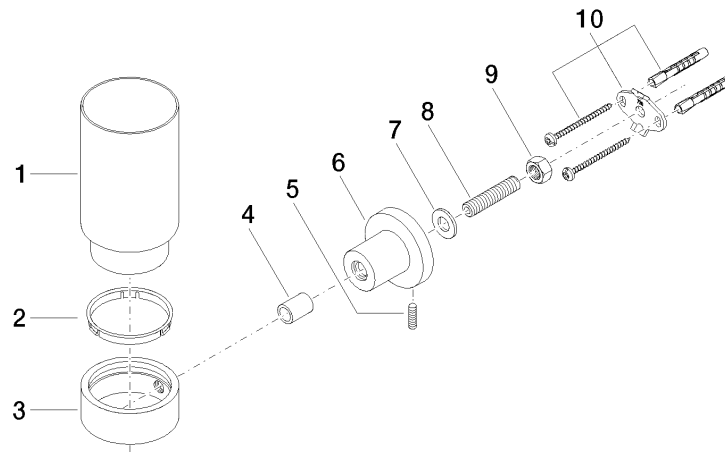

83 400 892

- coupe en cristal, mat
- largeur 65 mm
- hauteur 125 mm
- rosace Ø 55 mm
- saillie 123 mm

Accessoires recommandés

Verre mat -

08 90 00 017
82

83 400 892

mm [inches]

83 400 892

Liste des pièces de rechange

N°	Article Numéro	Désignation	Fréquence de montage	Délai de livraison
1	08 90 00 017 82	Verre mat -	1	2
2	08 28 10 500 91	anneau	1	2
3	08 17 20 620-33	patte de fixation	1	30
4	08 17 20 624-33	patte de fixation	1	30
5	04 31 11 113 00 90	tige	1	2
6	08 17 89 505-33	patte de fixation	1	30
7	09 30 11 046 90	rondelle	1	2
8	08 18 50 586 90	vis	1	2
9	09 23 10 026 90	écrou	1	2
10	05 17 20 739 00 90	set de fixation	1	2